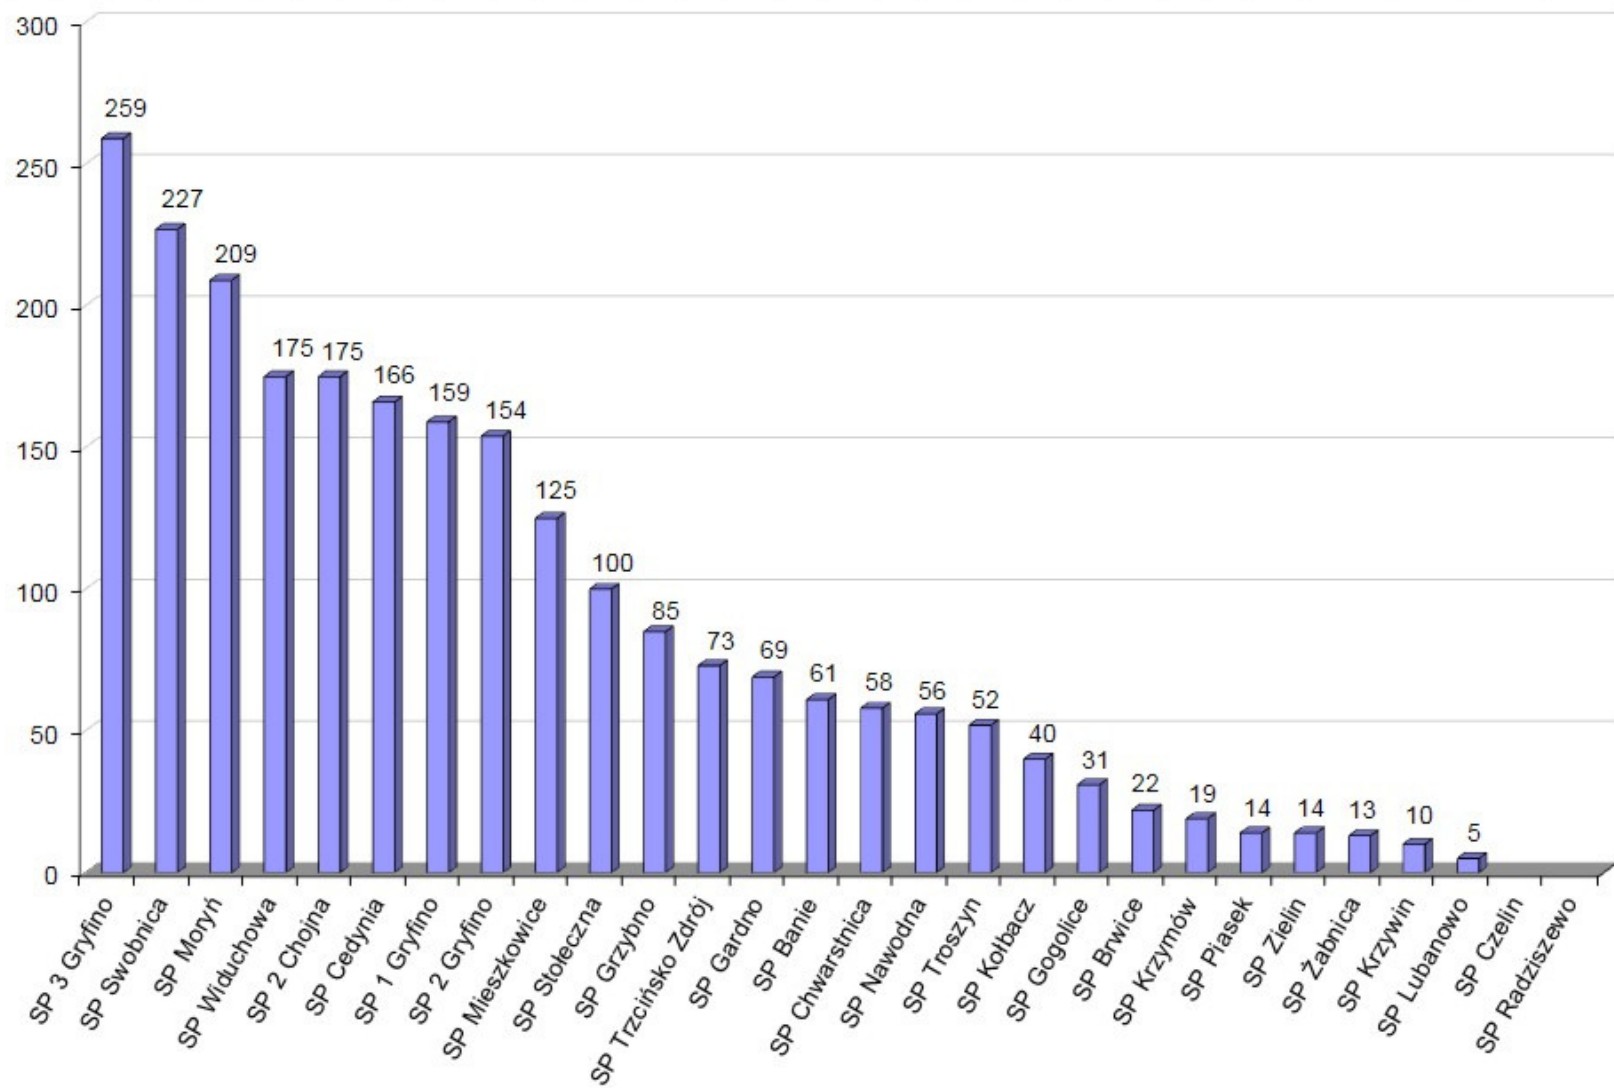

Współzawodnictwo Szkół Podstawowych Powiatu Gryfińskiego w roku szkolnym 2014/2015

Współzawodnictwo Szkół Gimnazjalnych Powiatu Gryfińskiego w roku szkolnym 2014/2015

Współzawodnictwo Szkół Ponadgimnazjalnych Powiatu Gryfińskiego
w roku szkolnym 2014/2015