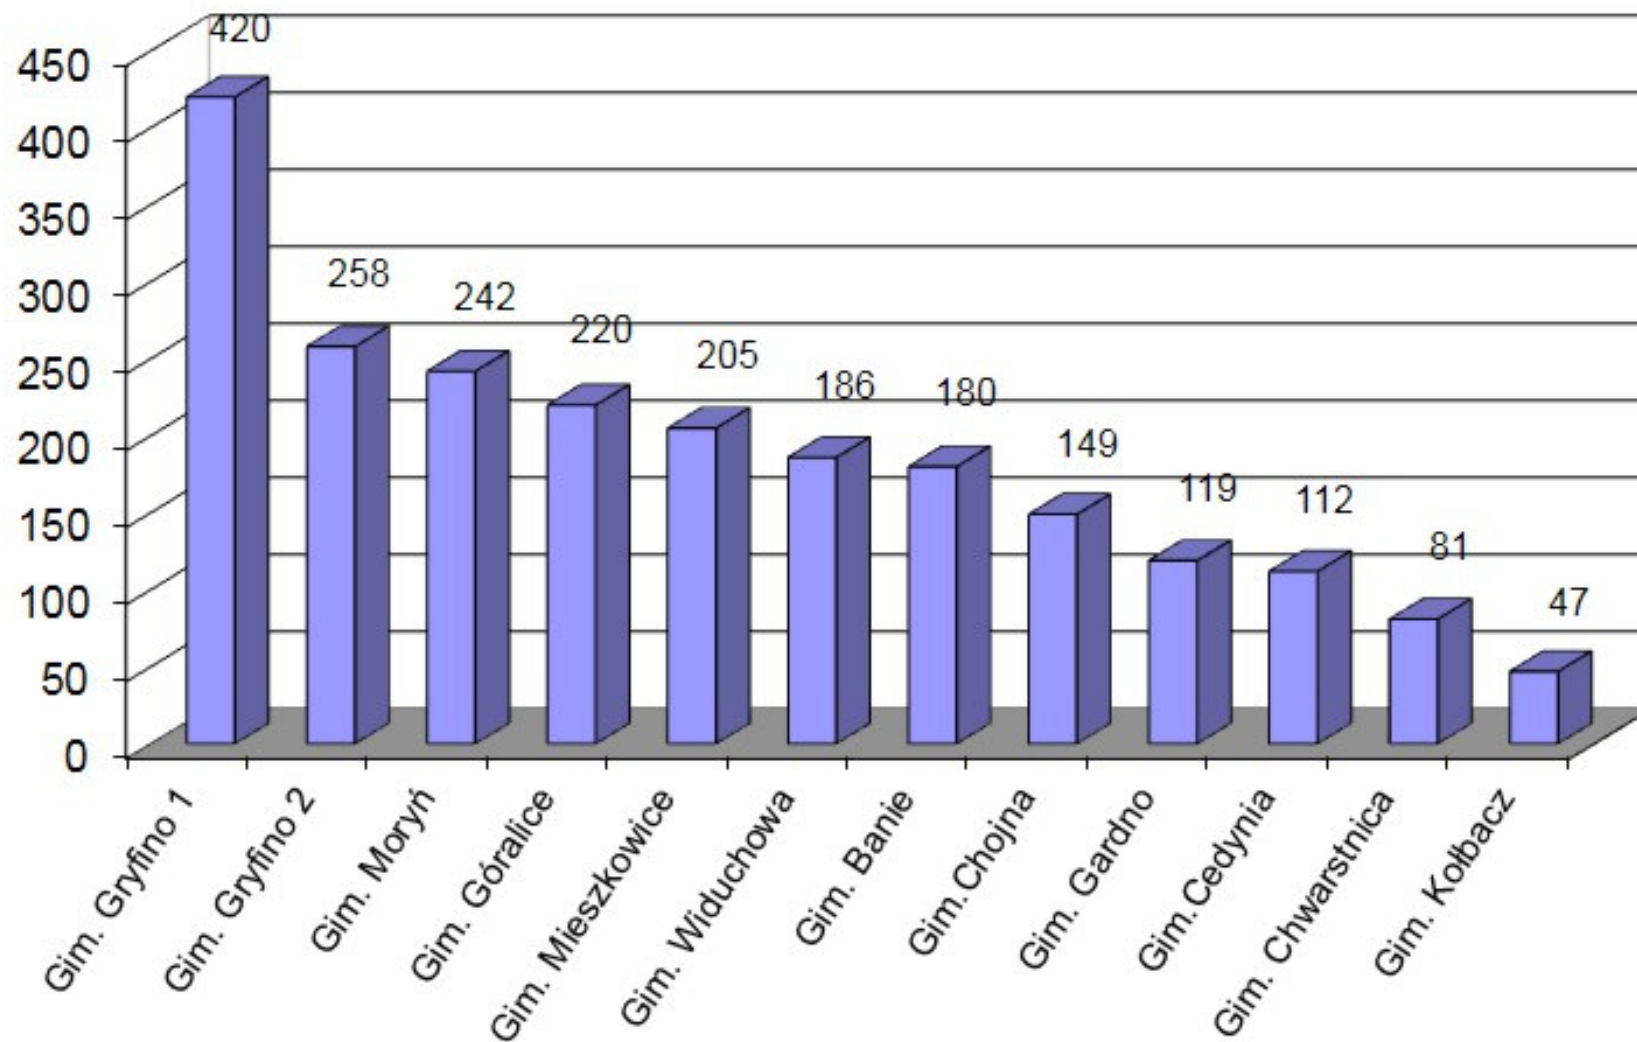

Współzawodnictwo Szkół Podstawowych Powiatu Gryfińskiego w roku szkolnym 2014/2015

Współzawodnictwo Szkół Gimnazjalnych Powiatu Gryfińskiego w roku szkolnym 2014/2015

Współzawodnictwo Szkół Ponadgimnazjalnych Powiatu Gryfińskiego
w roku szkolnym 2014/2015